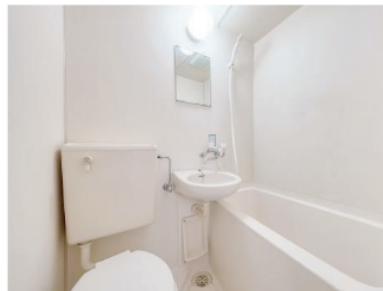

セトル鞍手-大和青藍高校様指定寮のご案内

朝夕食事付・食事代・光熱費・無料Wi-Fi含

(女性専用フロア・女性専用ランドリー完備)

【ユニットバスタイプ(通常)】

広 さ : 約12㎡
初期費用 : 礼金20,000円
退去時清掃費用20,000円
寮 費 : 54,000円(食事代・光熱費・無料Wi-Fi含)

【居室設備】

給湯/ユニットバス(バス・トイレ・洗面)/ベッド/エアコン/カーテン/
冷蔵庫/居室照明/クローゼット/テレビ/テレビボード/机/椅子/
インターネットWi-Fi